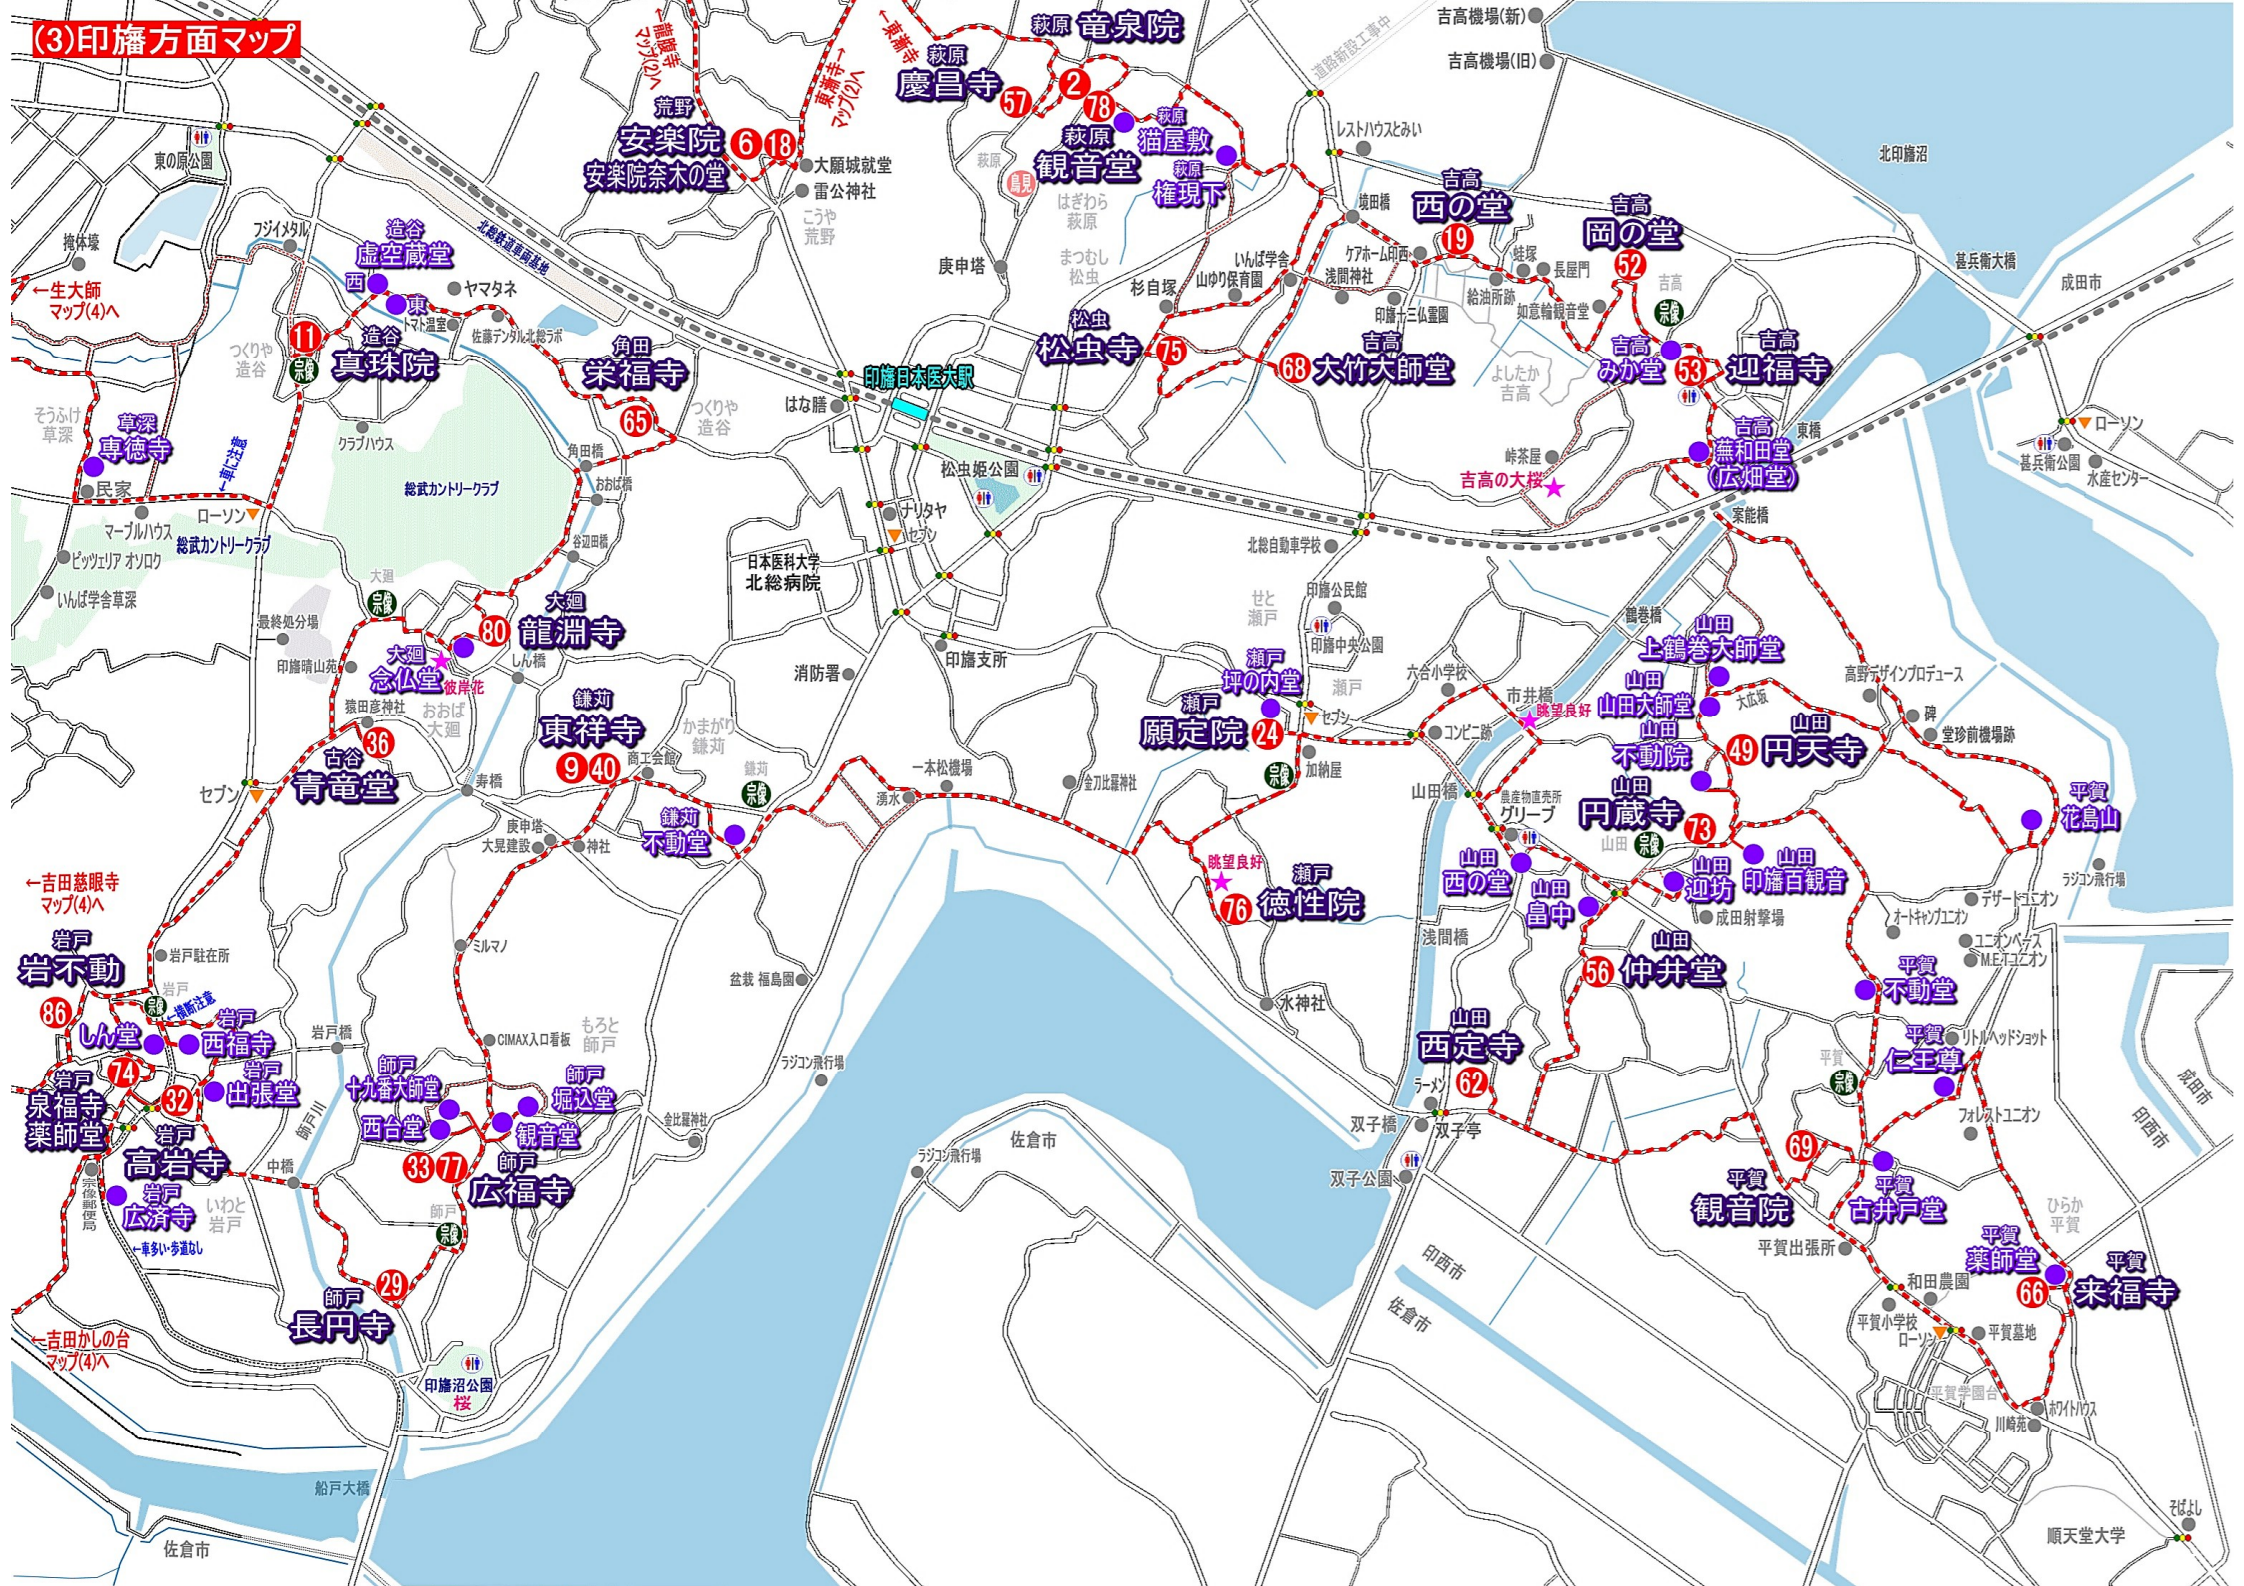

(3)印旛方面マップ

←吉田慈眼寺  
マップ(4)ハ

岩戸  
岩不動

86

しん堂

74

岩戸  
泉福寺  
薬師堂

岩戸  
出張堂

岩戸  
高岩寺

岩戸  
広済寺

岩戸  
西福寺

岩戸  
観音堂

岩戸  
七ヶ倉大師堂

岩戸  
西台堂

岩戸  
観音堂

岩戸  
堀込堂

岩戸  
廣福寺

岩戸  
長円寺

29

吉田かしの台  
マップ(4)ハ

順天堂大学